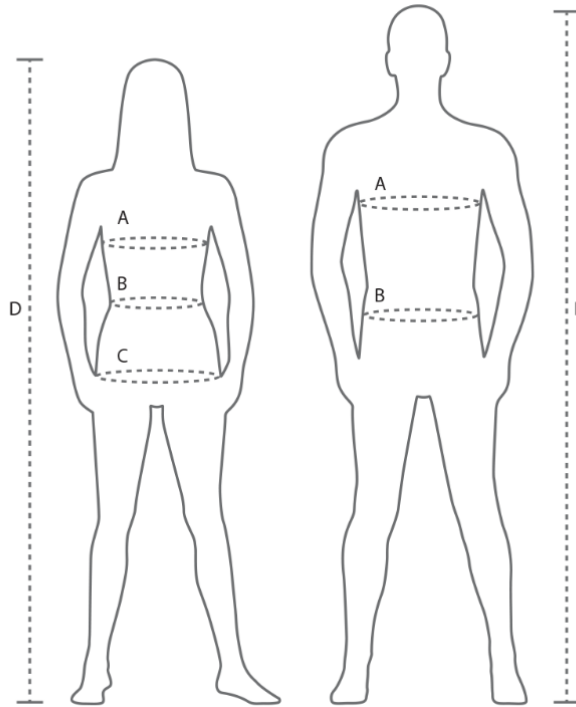

DAMER**A** Brystmål

Brystvidden måles vandret på det bredeste sted

B Taljemål

Taljevidden måles vandret på det smalleste sted

C Hoftemål

Hoftevidden måles vandret på det bredeste sted

D Højde**HERRER****A** Brystmål

Brystvidden måles vandret på det bredeste sted

B Taljemål

Taljevidden måles ved bukselinningen

D Højde

Damer								
	Standard	XS	S	M	L	XL	2XL	3XL
A	Brystmål	80	86	92	100	108	116	124
B	Taljemål	64	69	74	80	86	92	98
C	Hoftemål	90	95	100	106	112	118	124
D	Højde	166	167	168	169	170	171	172

Herrer								
	Standard	XS	S	M	L	XL	2XL	3XL
	Skjorter		37/38	39/40	41/42	43/44	45/46	47/48
A	Brystmål	84	90	96	104	112	120	128
B	Taljemål	75	80	85	91	97	103	109
D	Højde	178	179	180	181	182	183	184